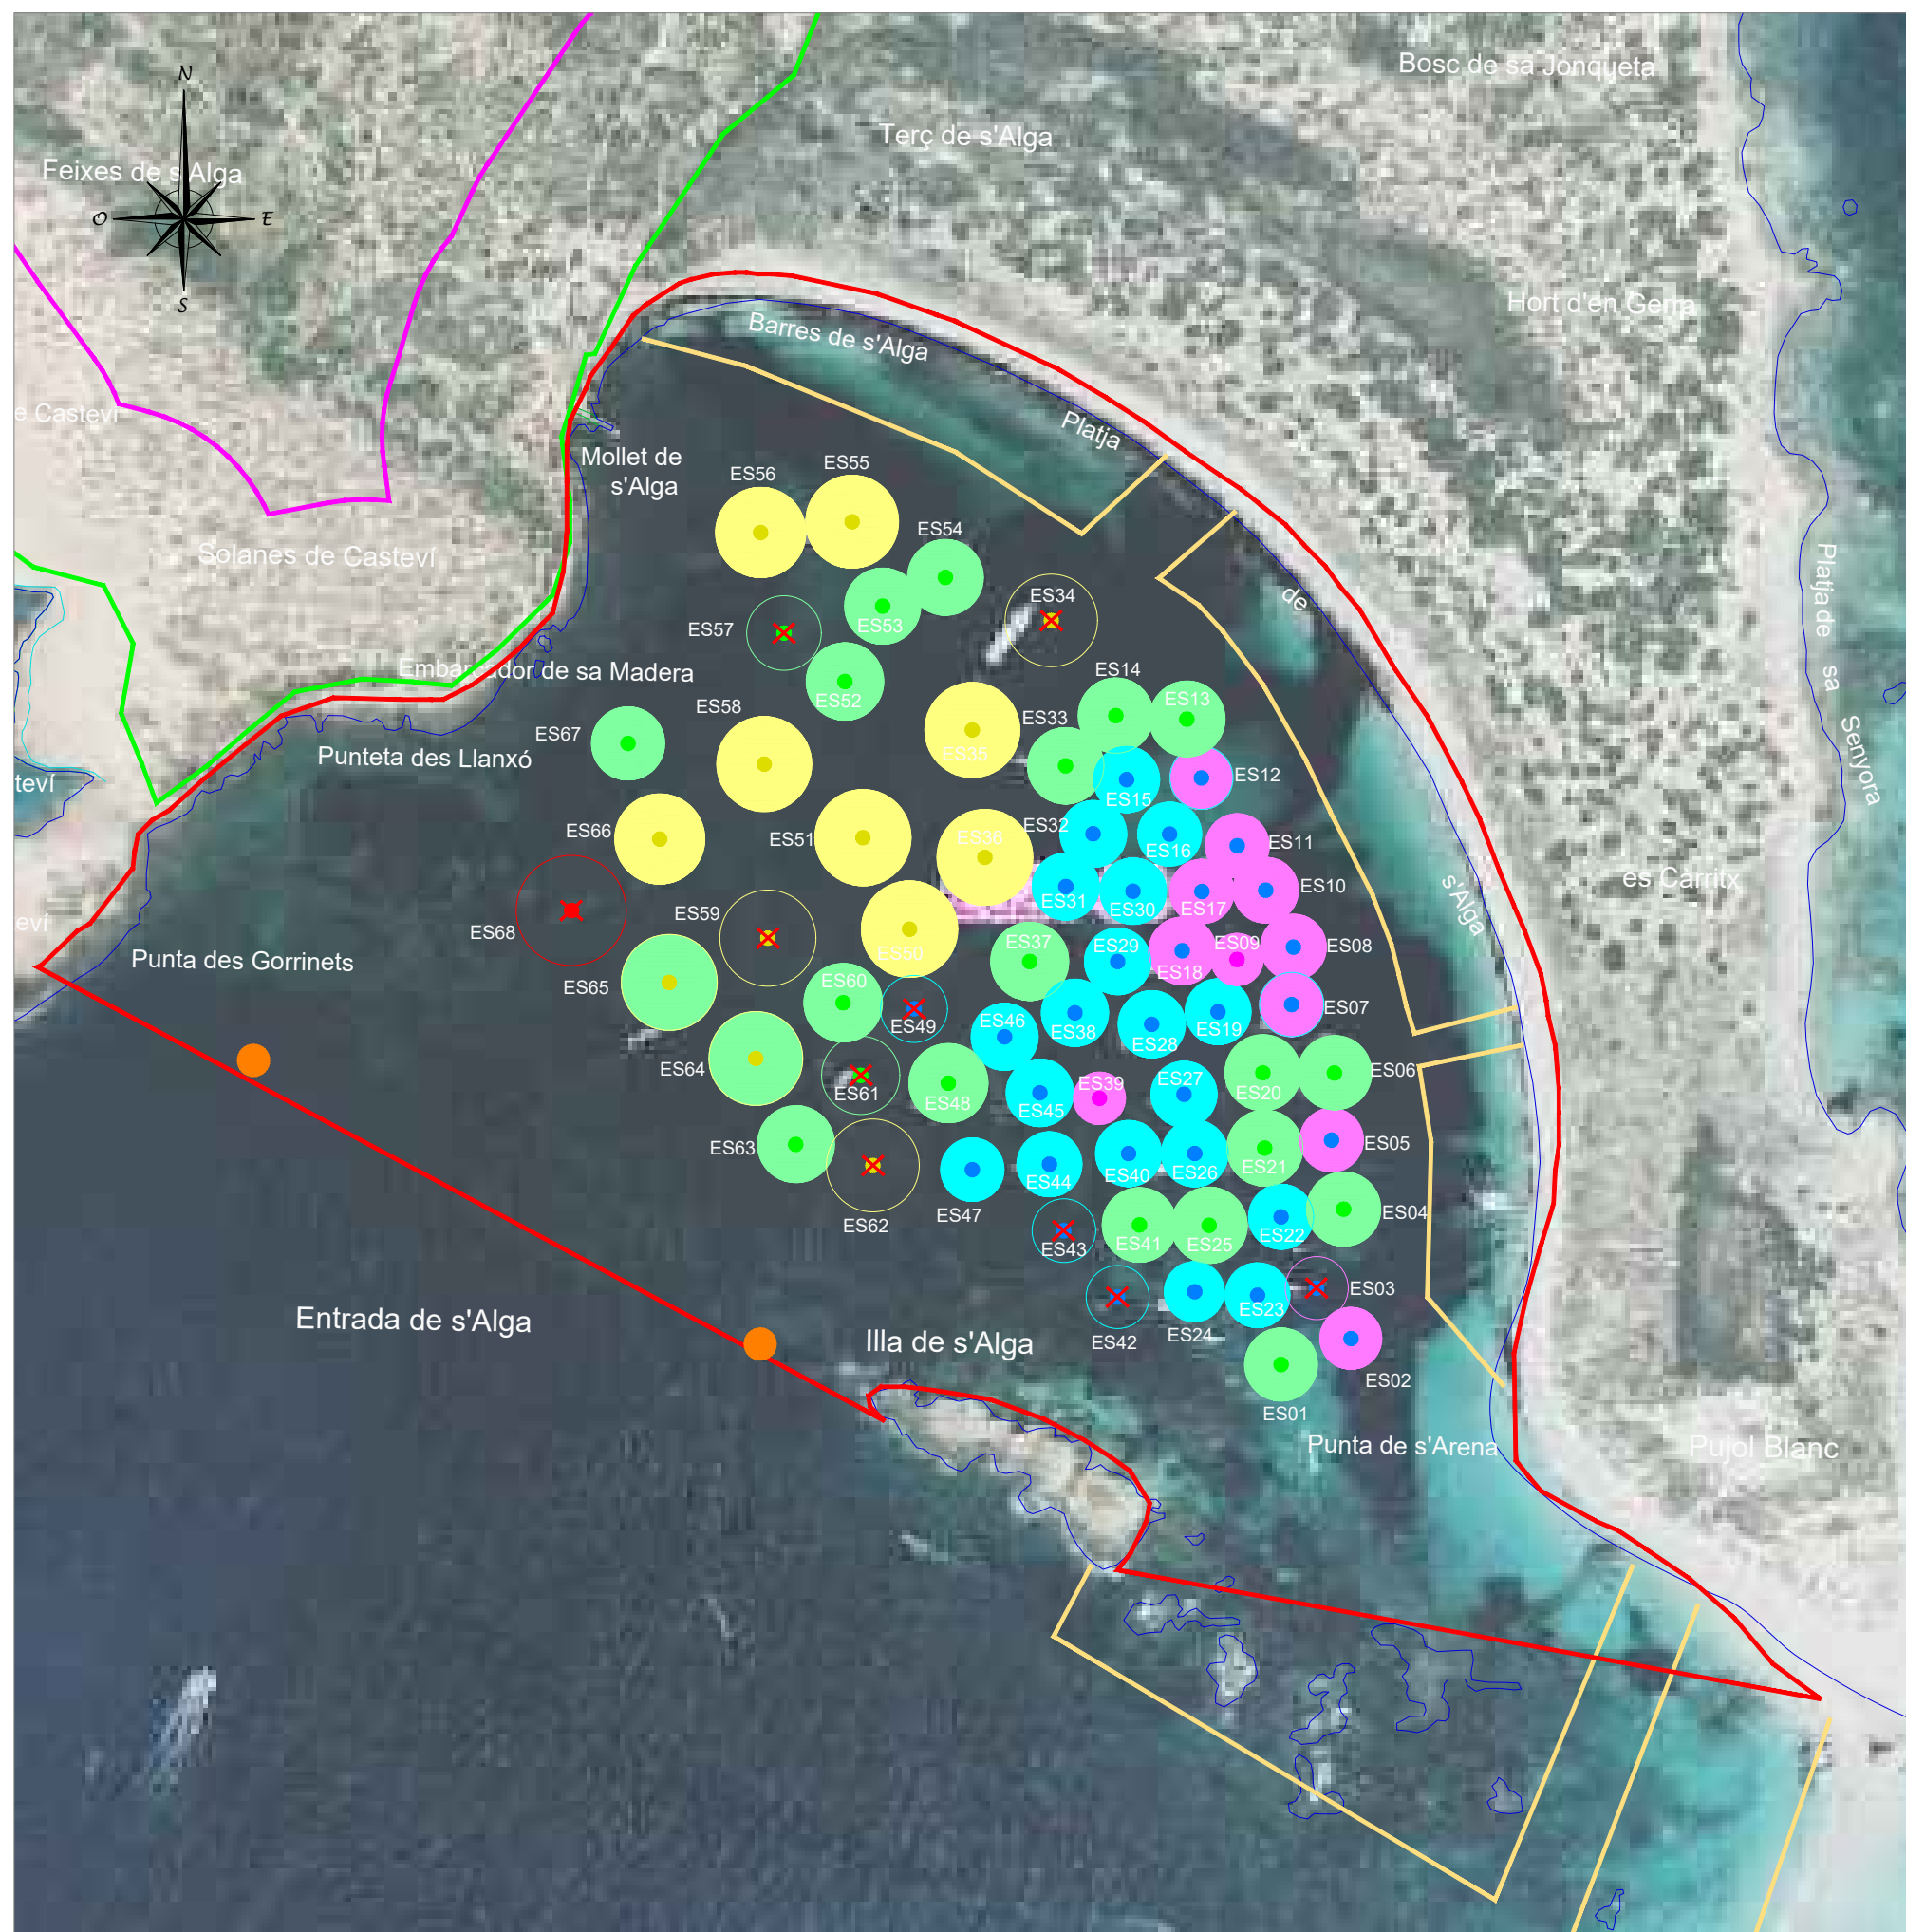

S:\Delineacion\01-ENCARRECS\ANY 2024\24134 CANVI COLOR BOIES CAMP FONDEIG S'ESPALMADOR-MAR\A\03_PLANTA GENERAL S'ESPALMADOR Per Explotacio-1.dwg

LEYENDA

- Zona Baño
- Deslinde D.P.M.T.
- Límite Servidumbre tránsito
- Boya Eslora 8 m (12)
- Boya Eslora 12 m (22)
- Boya Eslora 15 m (22)
- Boya Eslora 20 m (11)
- Boya Eslora 25 m (1)
- ✕ En reparación
(NO DISPONIBLE TEMPORALMENTE)
- Boya Balizamiento (2)